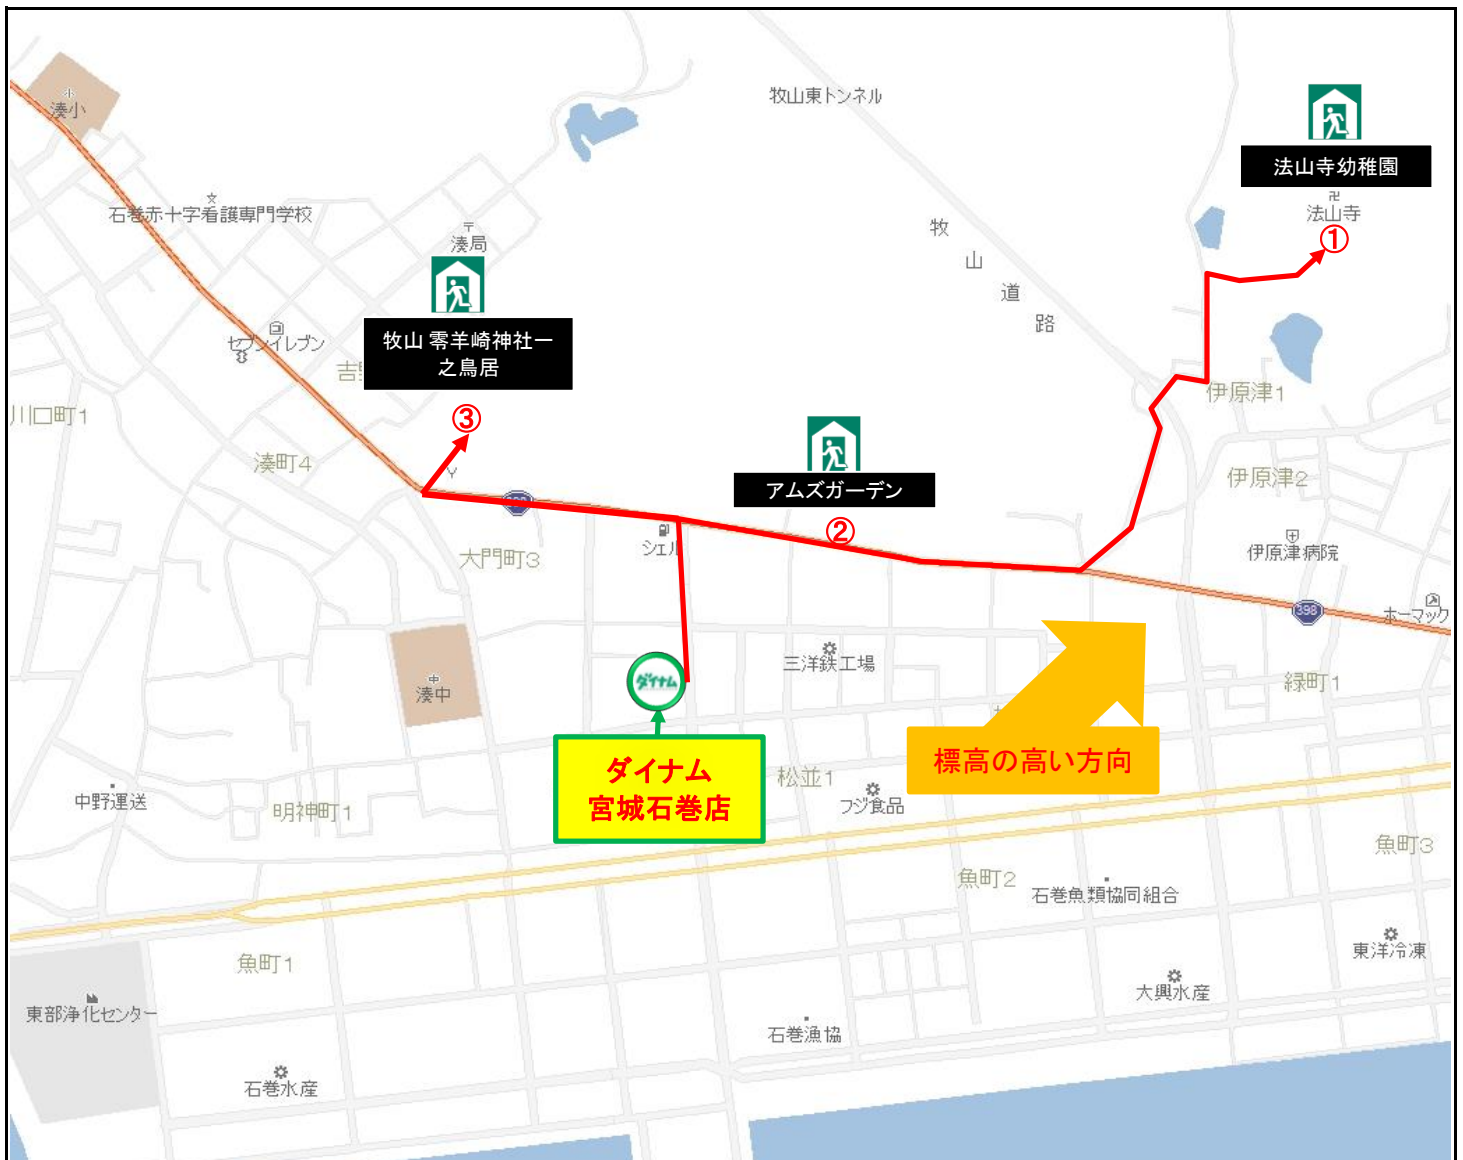

376_宮城石巻店	店舗から海岸までの距離	店舗標高
	1100m	1m

- 1 大津波警報、避難指示発令時は直ちに営業を中断し避難！
- 2 避難所がある事はお客様に伝えても、どの避難所へ逃げるかを指定してはいけない！

	①法山寺幼稚園	②アムズガーデン	③牧山零羊崎神社一之鳥居
1 行政が指定する津波避難場所になっているかどうか	○	○	-
2 海の反対側に避難所が選定されているかどうか	○	○	○
3 店舗の標高以上の高さに津波避難場所が選定されているかどうか	○	○	○
4 各想定地震より津波到着時間内に到着出来る津波避難場所	○	○	○
5 海面0mとした避難所の標高 ※建物の高さではありません。	39.2m	11.3m	中間地点で10m以上確保
6 店舗から避難所の距離	1500m	270m	650m
7 徒歩での移動時間 ※歩行速度3km/hで算出	25分	5分	10分
8 店舗までの津波到達予測時間 (シミュレーション想定地震:千島海溝)	<b>68分</b>		

※この避難MAPは、あらゆる安全を保障するものではありません。  
※このMAPは店内への掲示は不可です。事務所内の掲示用です。

2021/10/21